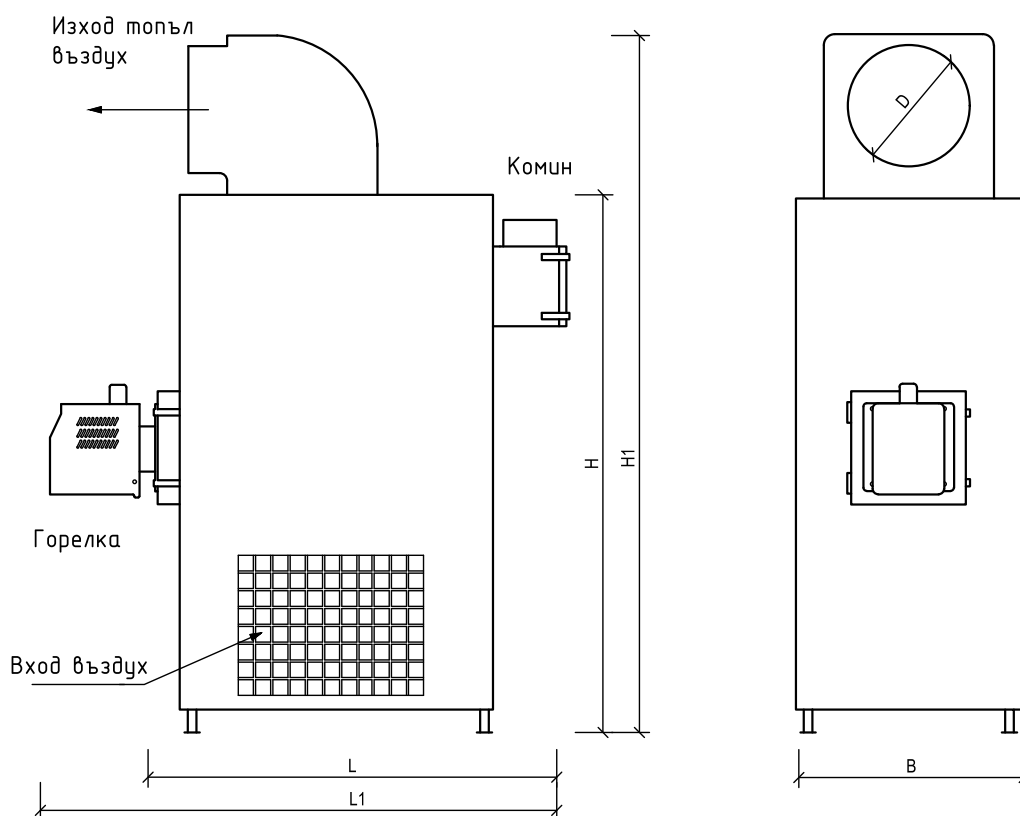

# ТЕХНИЧЕСКИ ДАННИ

Тип	Мярка	Notos 35	Notos 60	Notos 80	Notos 90	Notos 150	Notos 250
Номинална мощност	kW	35	60	80	90	150	250
Максимален въздушен поток на вентилатора - дебит	м <sup>3</sup> /ч	2980	4500	5500	6950	11900	15500
Мах ΔT	°C	40	48	42	45	42	42
Мах диаметър на отвора за въздух (D)	мм	300	400	400	400	550	600
Дължина (L)	мм	920	1100	1100	1100	1450	1700
Дължина с горелката (L1)	мм	1320	1550	1550	1550	2100	2350
Ширина (B)	мм	540	650	650	650	825	900
Височина (H)	мм	1450	1730	1730	1730	2000	2300
Височина с отвора за въздух (H1)	W	1800	2180	2180	2180	2600	2950
Тегло	кг	170	240	240	240	380	550
Ел. мощност Нел.	kW	0,25	0,38	0,55	0,75	2,2	3,0
Димоотвод Ø	мм	125	150	150	150	200	250
Нел. захранване	V/Hz	230/50				410/50	
Гориво	/	дървесни пелети					
Бункер за пелети	р-ри:	Ш/Д/В: 60/85/140см; 250кг					
Тип на пелетната горелка	/	Nani 35	Pyro 60	Pyro 80	Pyro 90 Pro	Pyro 150 Pro	Pyro 250 Pro