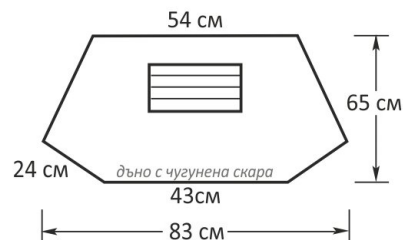

Тип: ъглова, със странично стъкло от лява или дясна страна

Височина без механизма: 92 см

Височина заедно с механизма: 136 см

АКР 75 TRCV

ОСНОВНИ ХАРАКТЕРИСТИКИ

МОЩНОСТ	%	Ø	Kg
kW 11,8	72,3 %	Ø 250	kr 190

Конструкция: чугунена

МОЩНОСТ			
kW 10,6	72,5 %	Ø 250	kr 160

Конструкция: чугунена
Вид гориво: дърва
Отваряне на вратата: нагоре и встрани
Височина: без механизма - 91 см
 заедно с механизма - 131 см

Отваряне на вратата:
нагоре и встрани

ОСНОВНИ ХАРАКТЕРИСТИКИ

МОЩНОСТ			
kW 10,8	72,5 %	Ø 250	kr 160

Конструкция: чугунена
Вид гориво: дърва
Отваряне на вратата: настрани
Тип: трапецовидна, с двойна врата
Височина: 91 см

KP 65 TRC

KP 75 TRC

ОСНОВНИ ХАРАКТЕРИСТИКИ

МОЩНОСТ			
kW 11,8	72,5 %	Ø 250	kr 170

Конструкция: чугунена
Вид гориво: дърва
Отваряне на вратата: настрани
Тип: трапецовидна, с двойна врата
Височина: 89 см

K 65 PC

K 75 PC

K 90 PC

ОСНОВНИ ХАРАКТЕРИСТИКИ