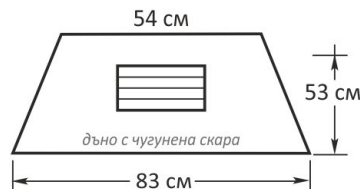

ОСНОВНИ ХАРАКТЕРИСТИКИ

МОЩНОСТ			
kW 11,3	72,1 %	Ø 250	kr 160

Конструкция: чугунена
Вид гориво: дърва
Отваряне на вратата: странично
Тип: с права цяла врата
Височина: 92 см