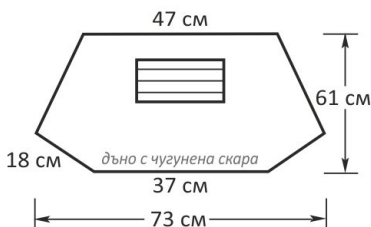

ОСНОВНИ ХАРАКТЕРИСТИКИ

МОЩНОСТ			
kW 10,8	72,5 %	Ø 250	kr 160

Конструкция: чугунена
Вид гориво: дърва
Отваряне на вратата: настрани
Тип: трапецовидна, с двойна врата
Височина: 91 см